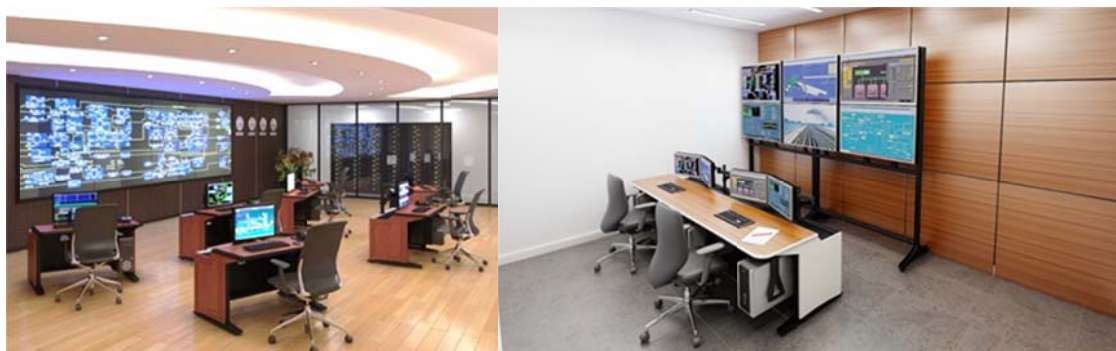

E-SOC CONTROL STATION

Серия консолей Winsted E-SOC это облегченная версия диспетчерских консолей Prestige Sight-Line при сохранение основного функционала.