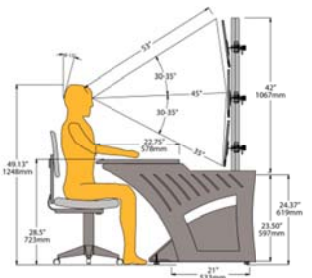

#### Эргономика рабочих мест

Рабочие места разработаны специально для диспетчеров осуществляющих круглосуточное дежурство в соответствии со стандартами: ДСТУ ISO 11064 (ГОСТ 23000-78).