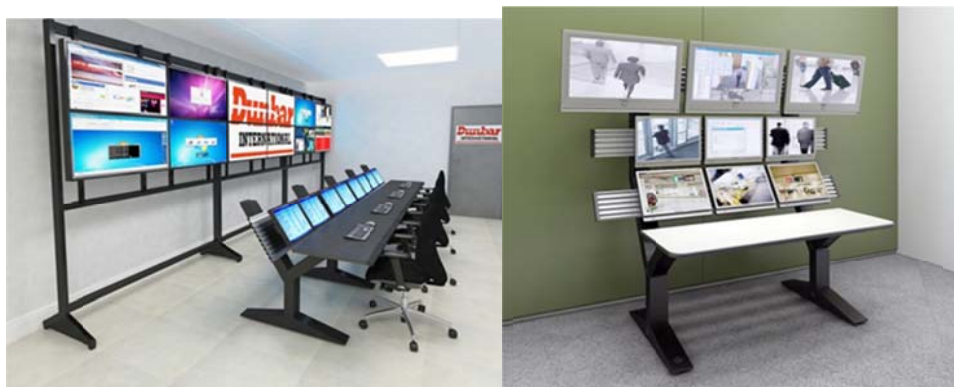

ENVISION COMMAND CONSOLES

Серия консолей Winsted Envision это компактные диспетчерские столы с поверхностью Slat-Wall для размещения мониторов и другого настольного оборудования.